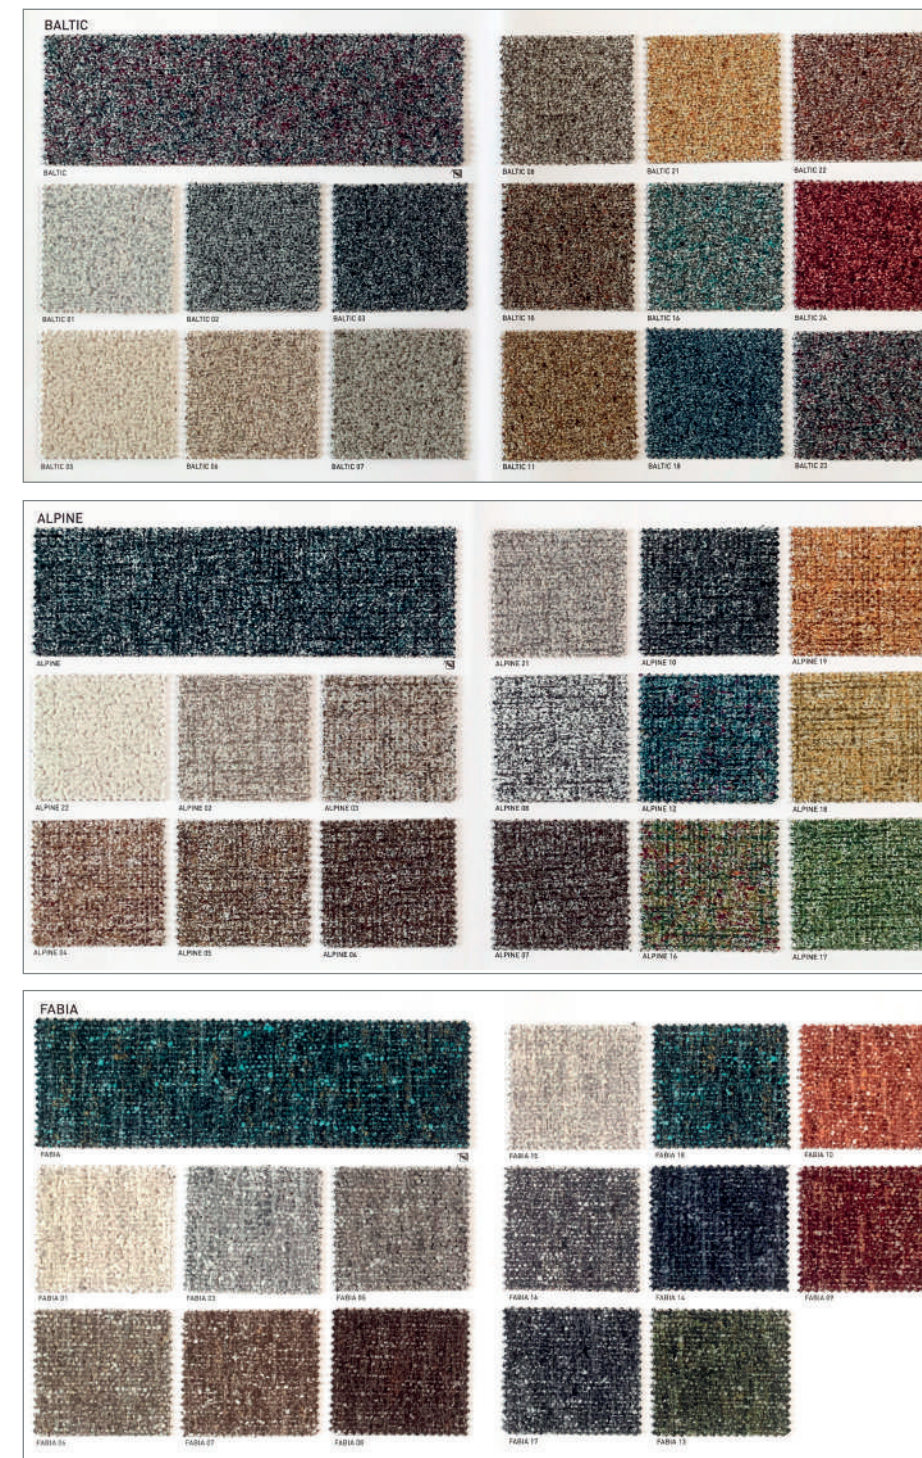

Il tessuto è proposto in 3 articoli per 44 varianti colore.

Spazio Relax presenta la nuova collezione personalizzata di tessuti Aquaclean. Si tratta di una linea di tessuti studiati appositamente per garantire una facile ed efficace pulizia della poltrona. Il tessuto oltre ad una elevata resistenza ai graffi ed agli strappi, è dotato di una barriera antibatterica ed anti-acaro.